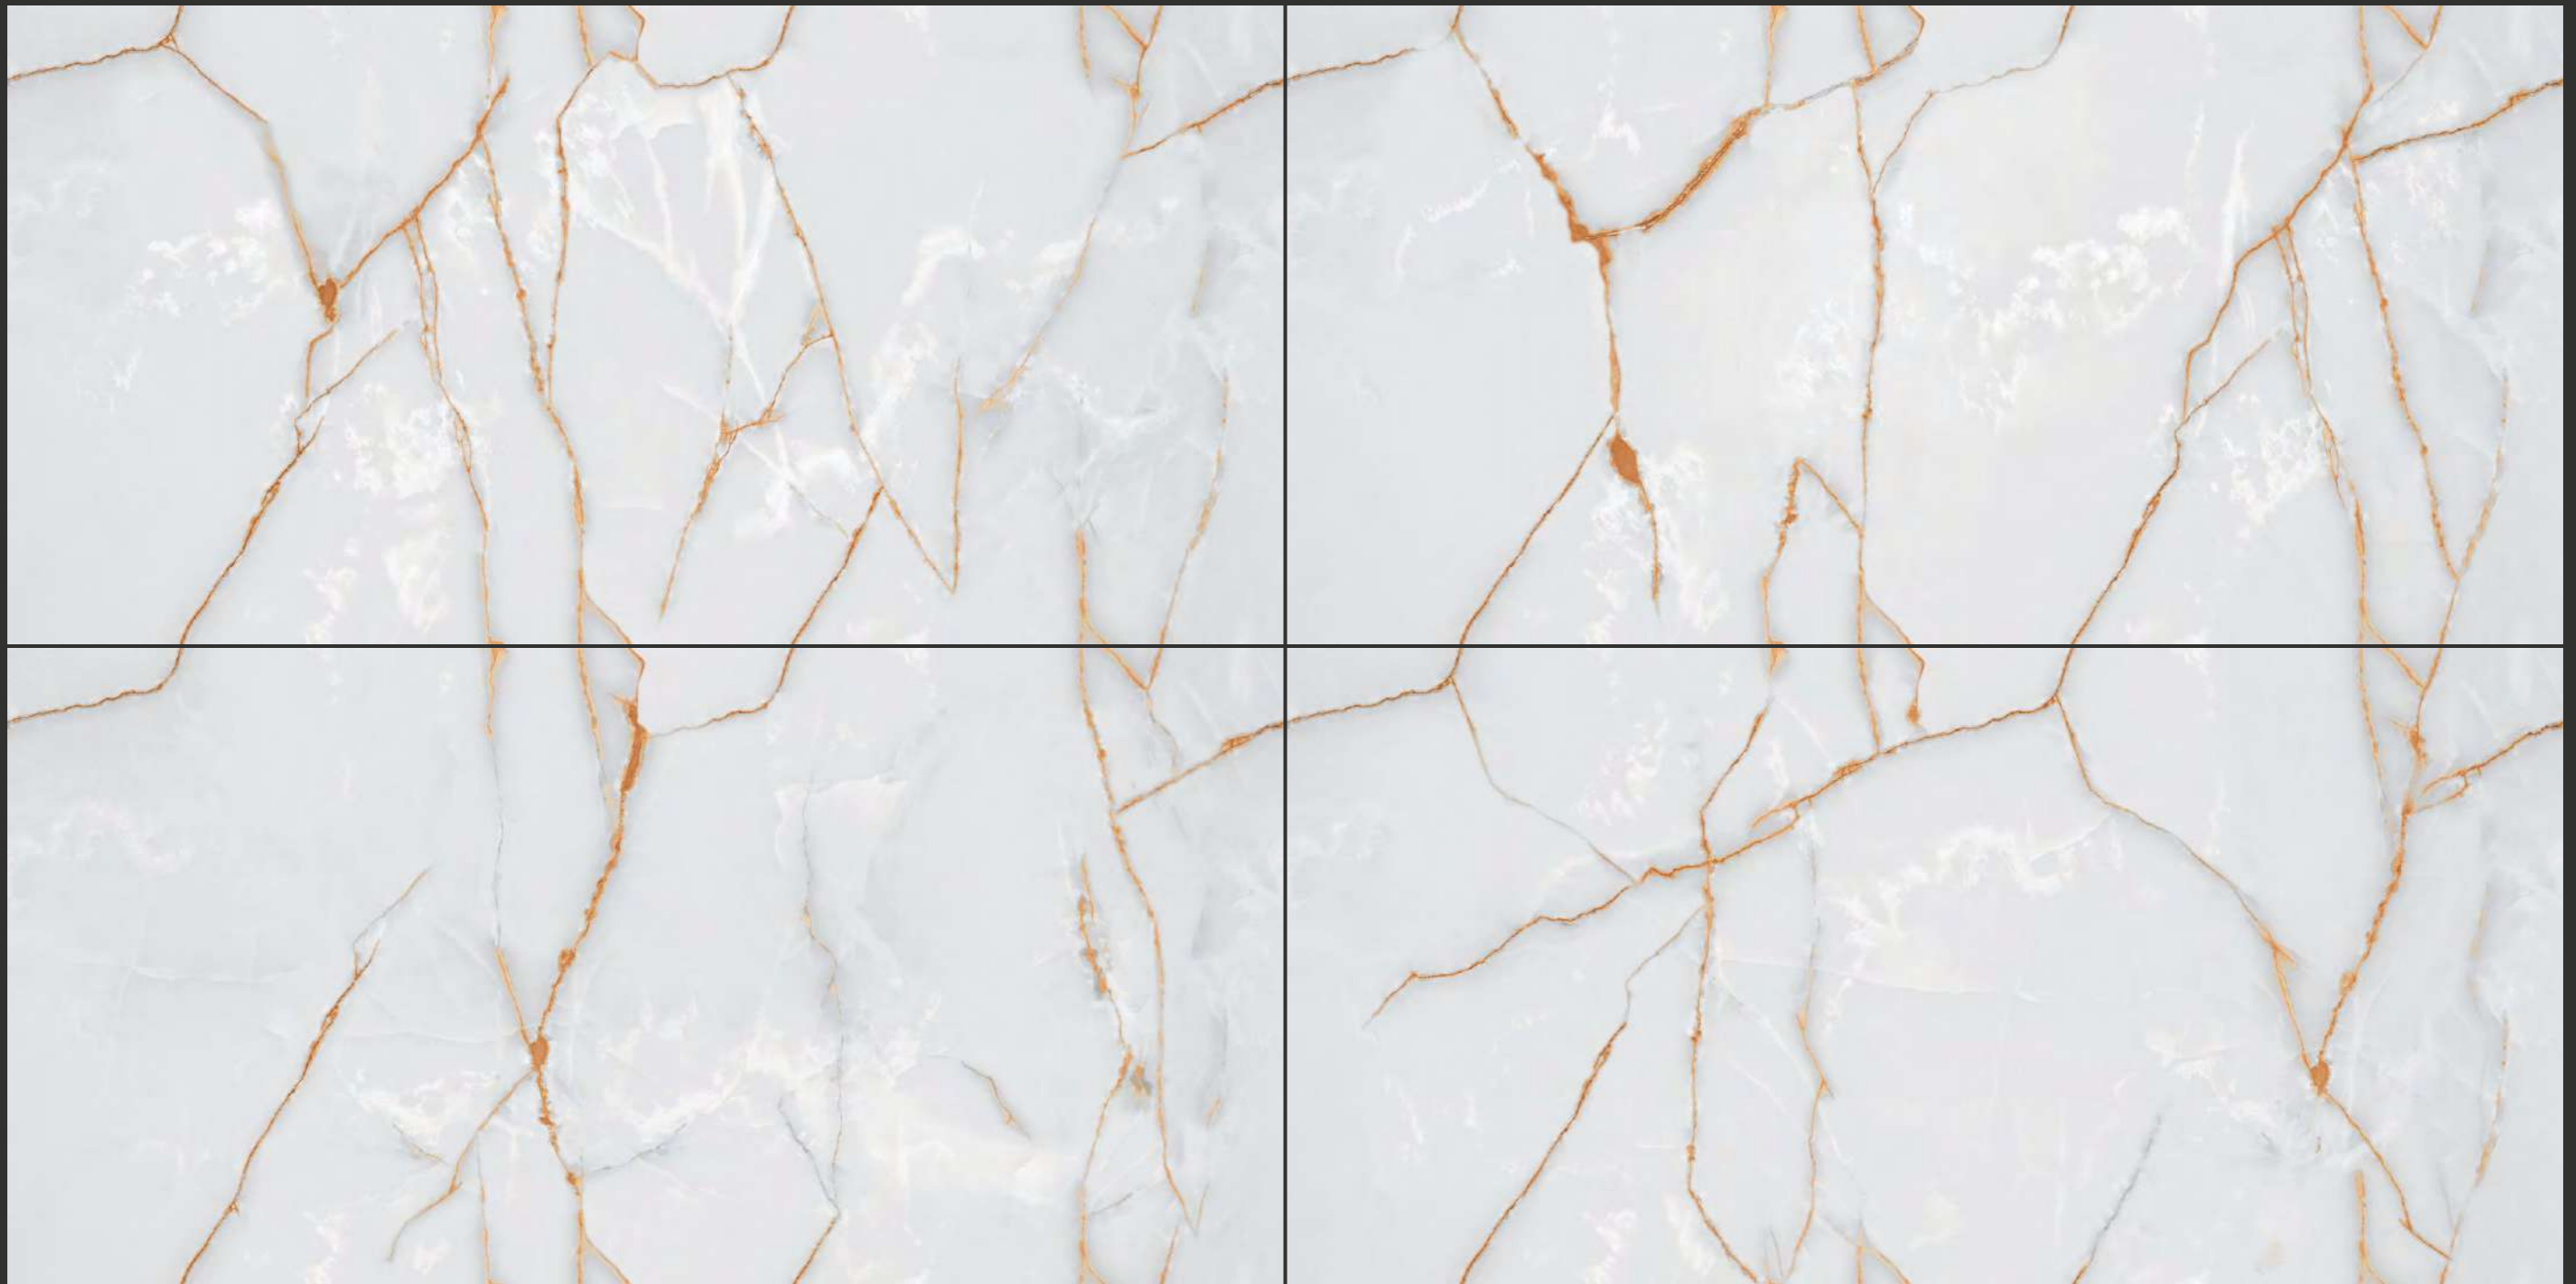

I - ROMA ONIX BIEGE

www.l-tile.com

SURFACE :
GLOSSY

600x
1200mm

INFINITE
COLLECTION

L-TILE
PAVING THE FUTURE

I - ROMA ONIX GREY

www.l-tile.com