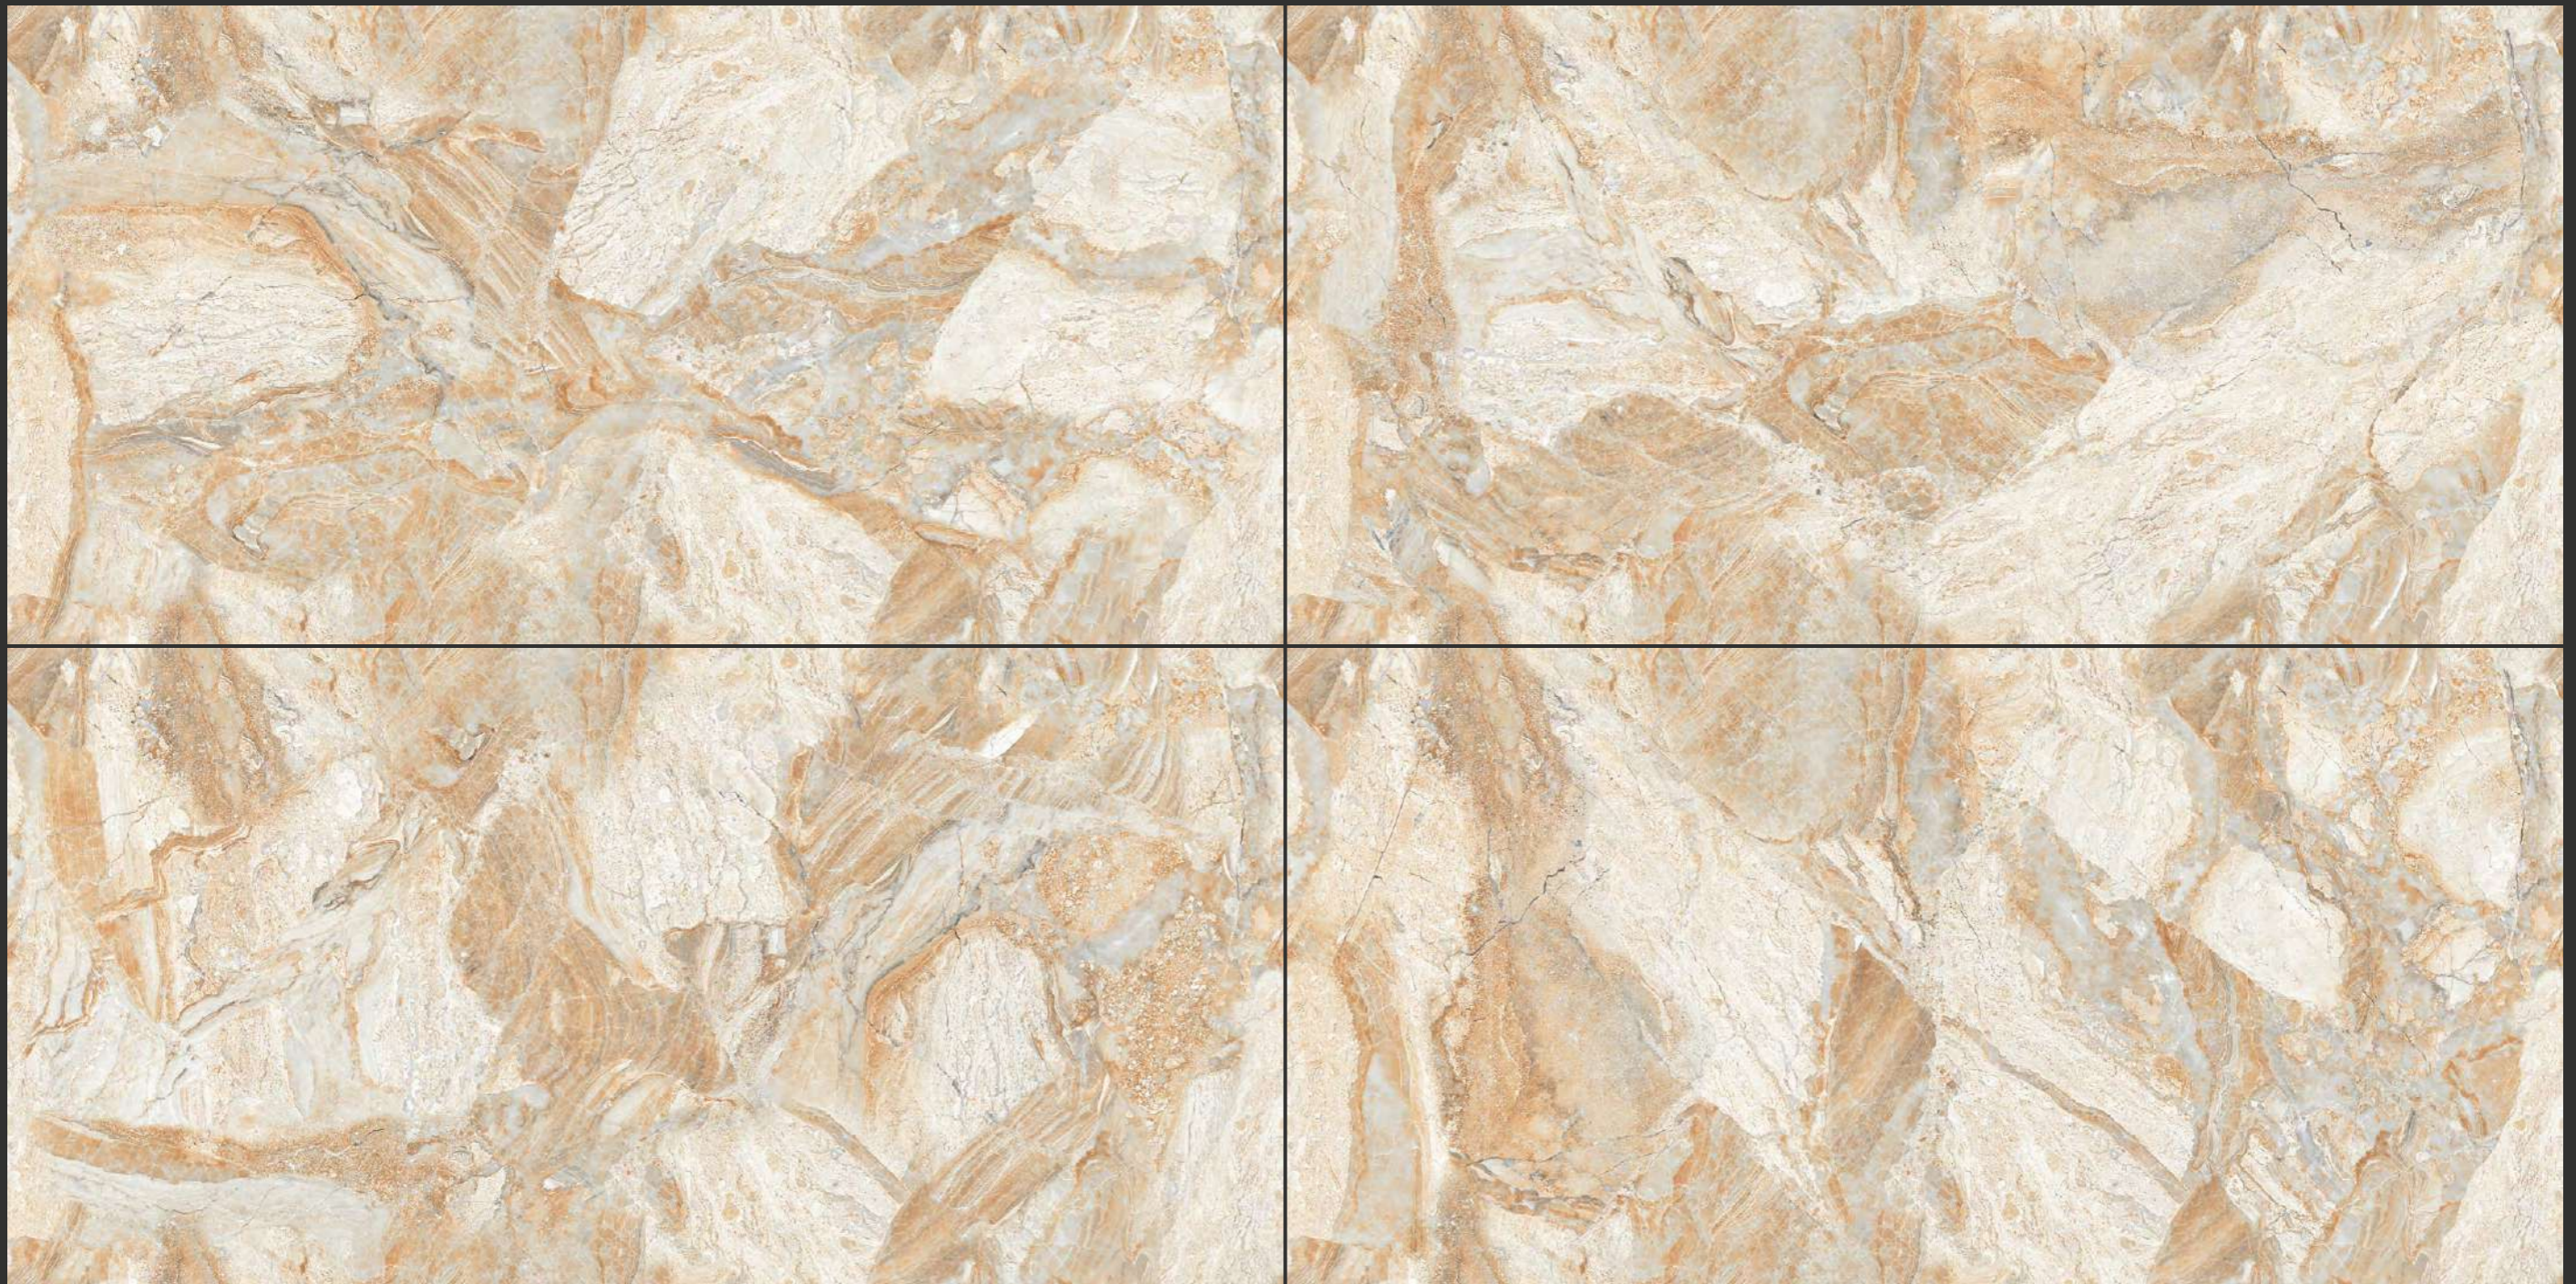

INFINITE
COLLECTION

I - SORRENTO VARDE

www.l-tile.com

SURFACE :
GLOSSY

600x
1200mm

INFINITE
COLLECTION

I - STELLAR

www.l-tile.com