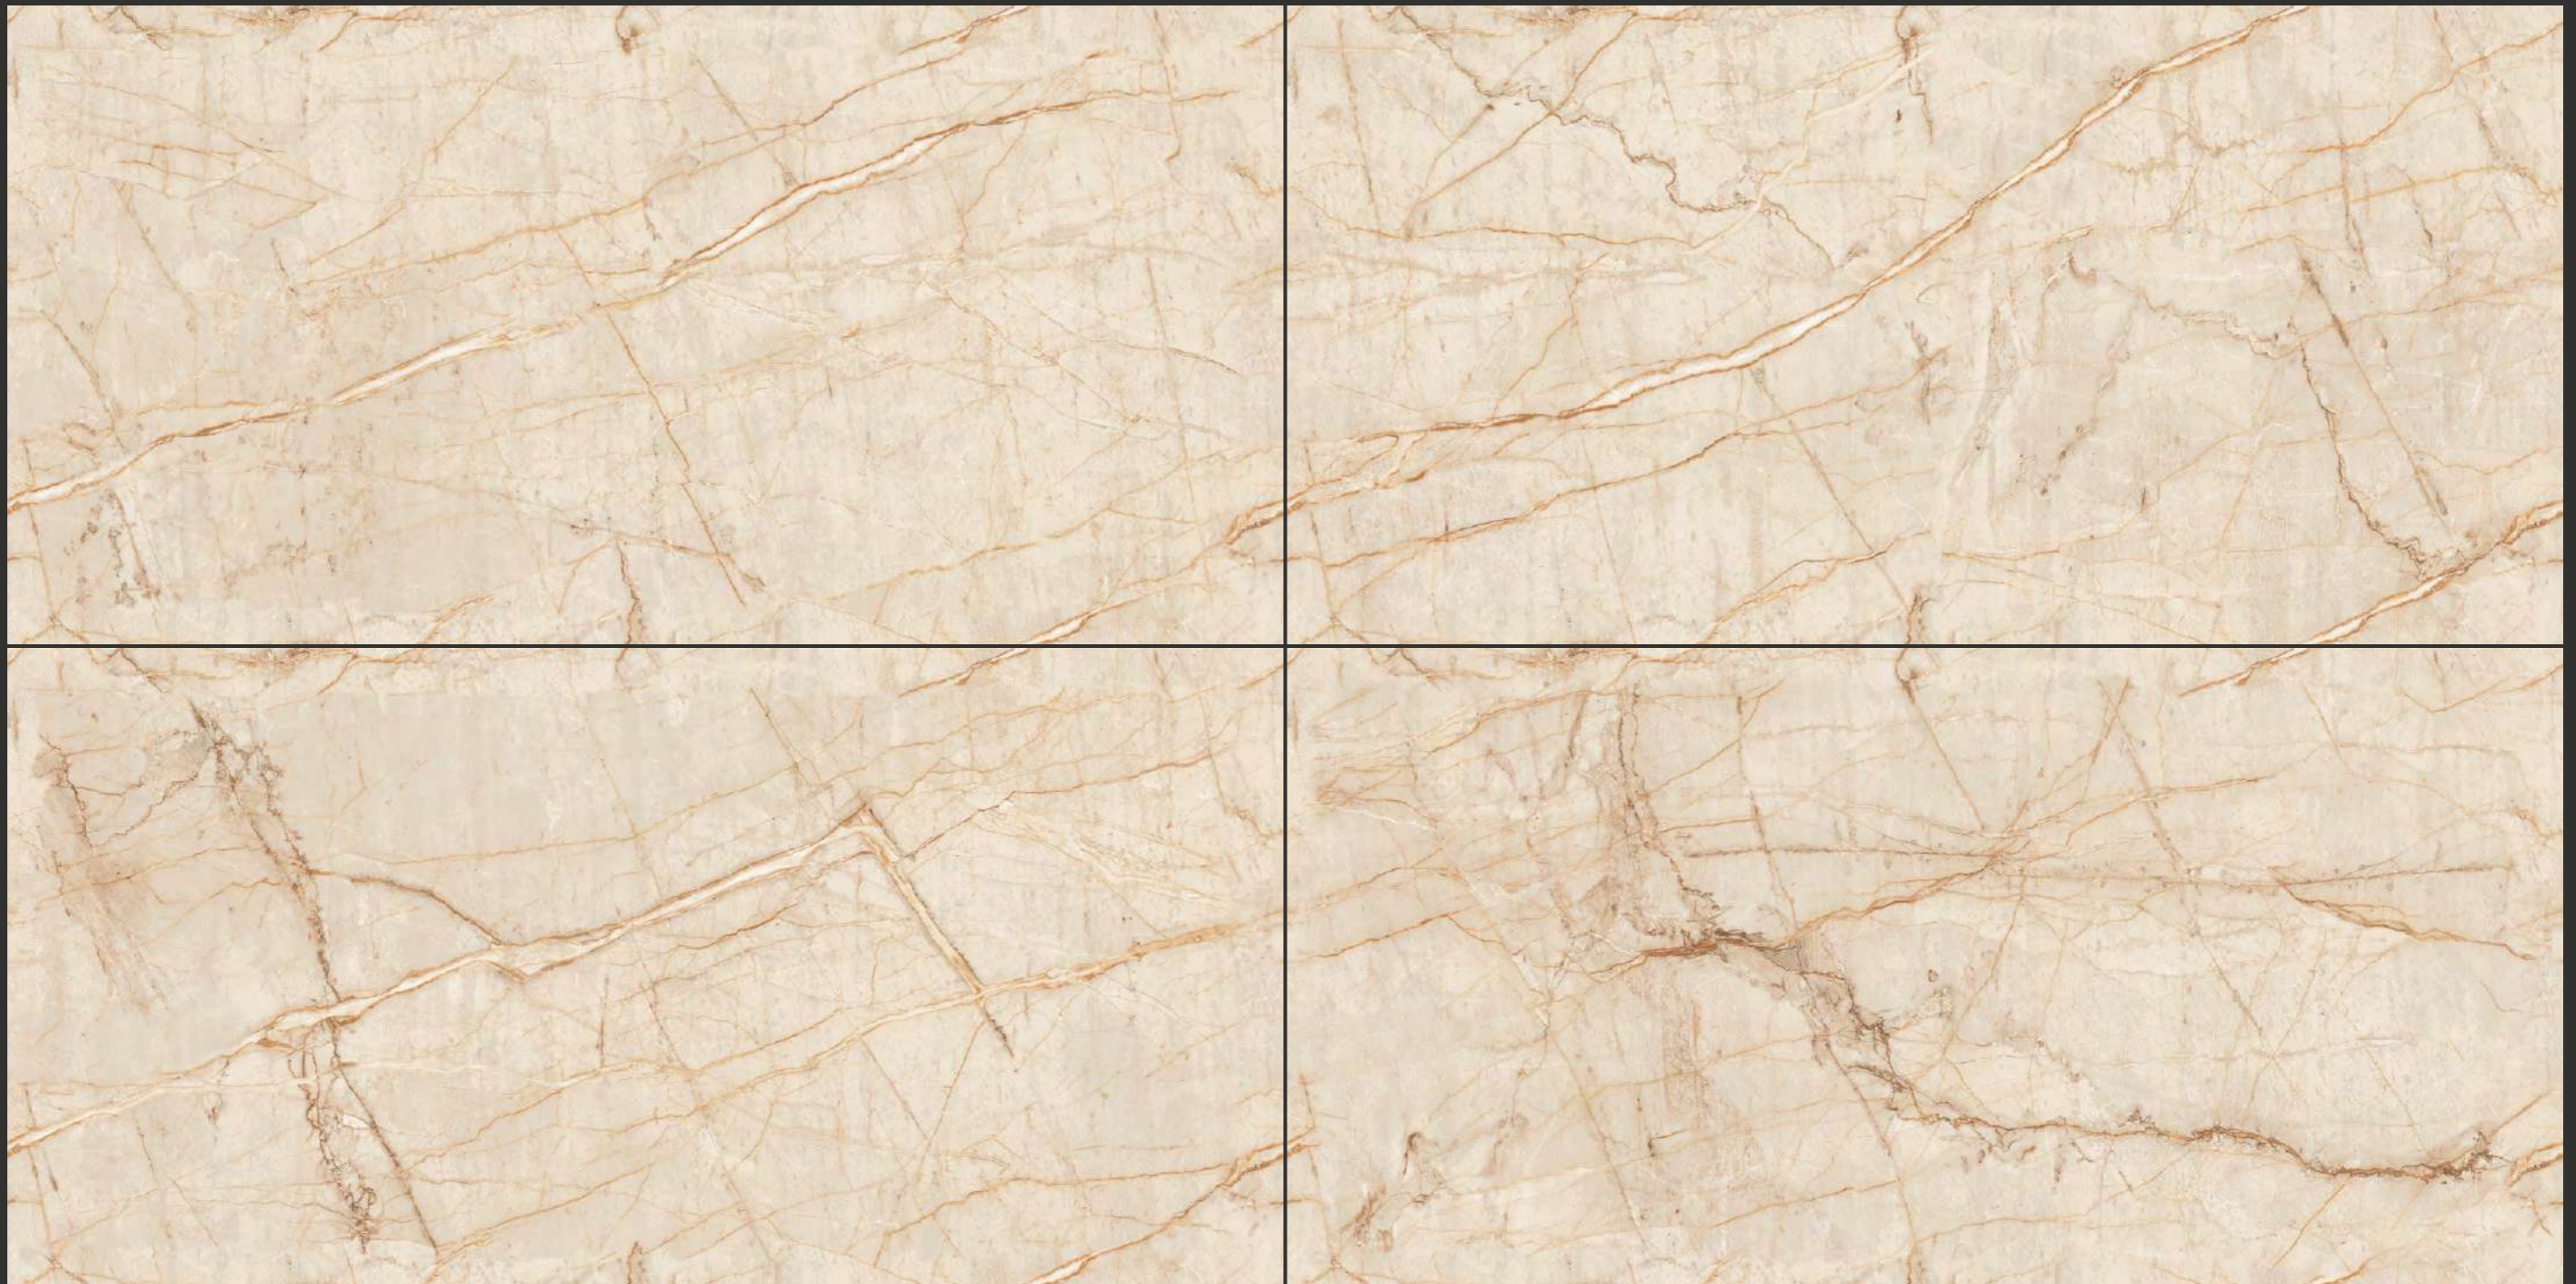

INFINITE
COLLECTION

I - GENOVA

www.l-tile.com

SURFACE :
GLOSSY

600x
1200mm

INFINITE
COLLECTION

I - GENOVA CREMA

www.l-tile.com